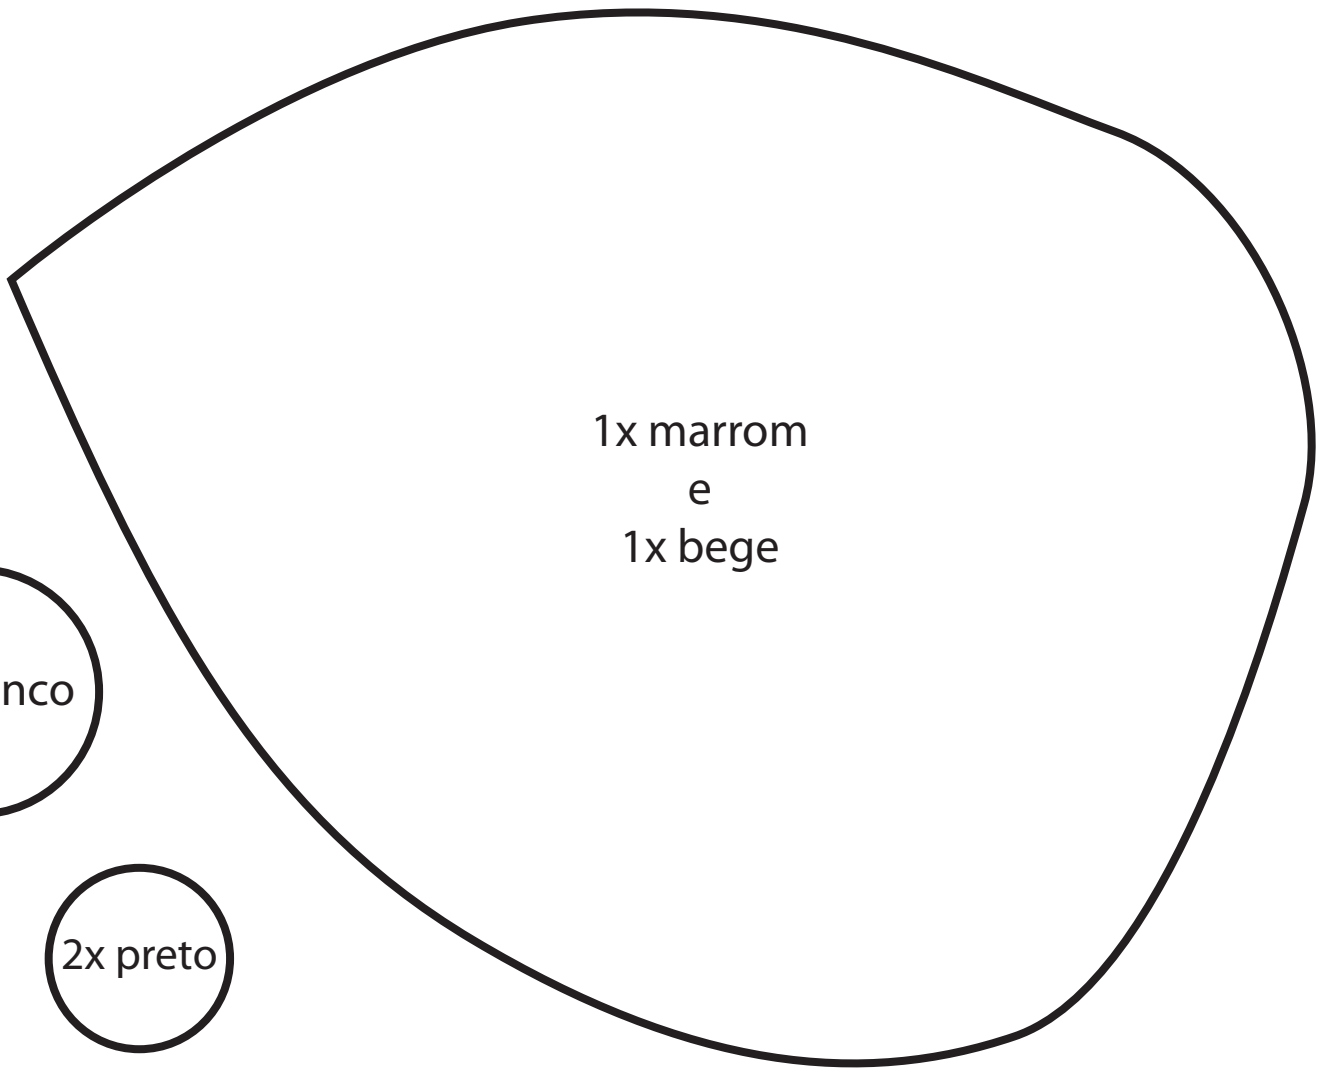

Coruja - Peso de porta

1x marrom
e
1x bege

2x branco

2x preto

2x marrom
e
2x bege

1x marrom