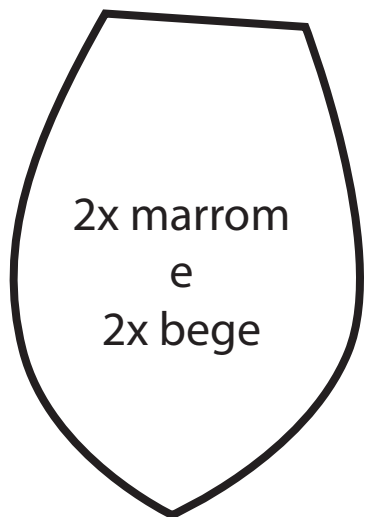

Coruja - Peso de porta

1x marrom
e
1x bege

2x branco

2x preto

2x marrom
e
2x bege

1x marrom